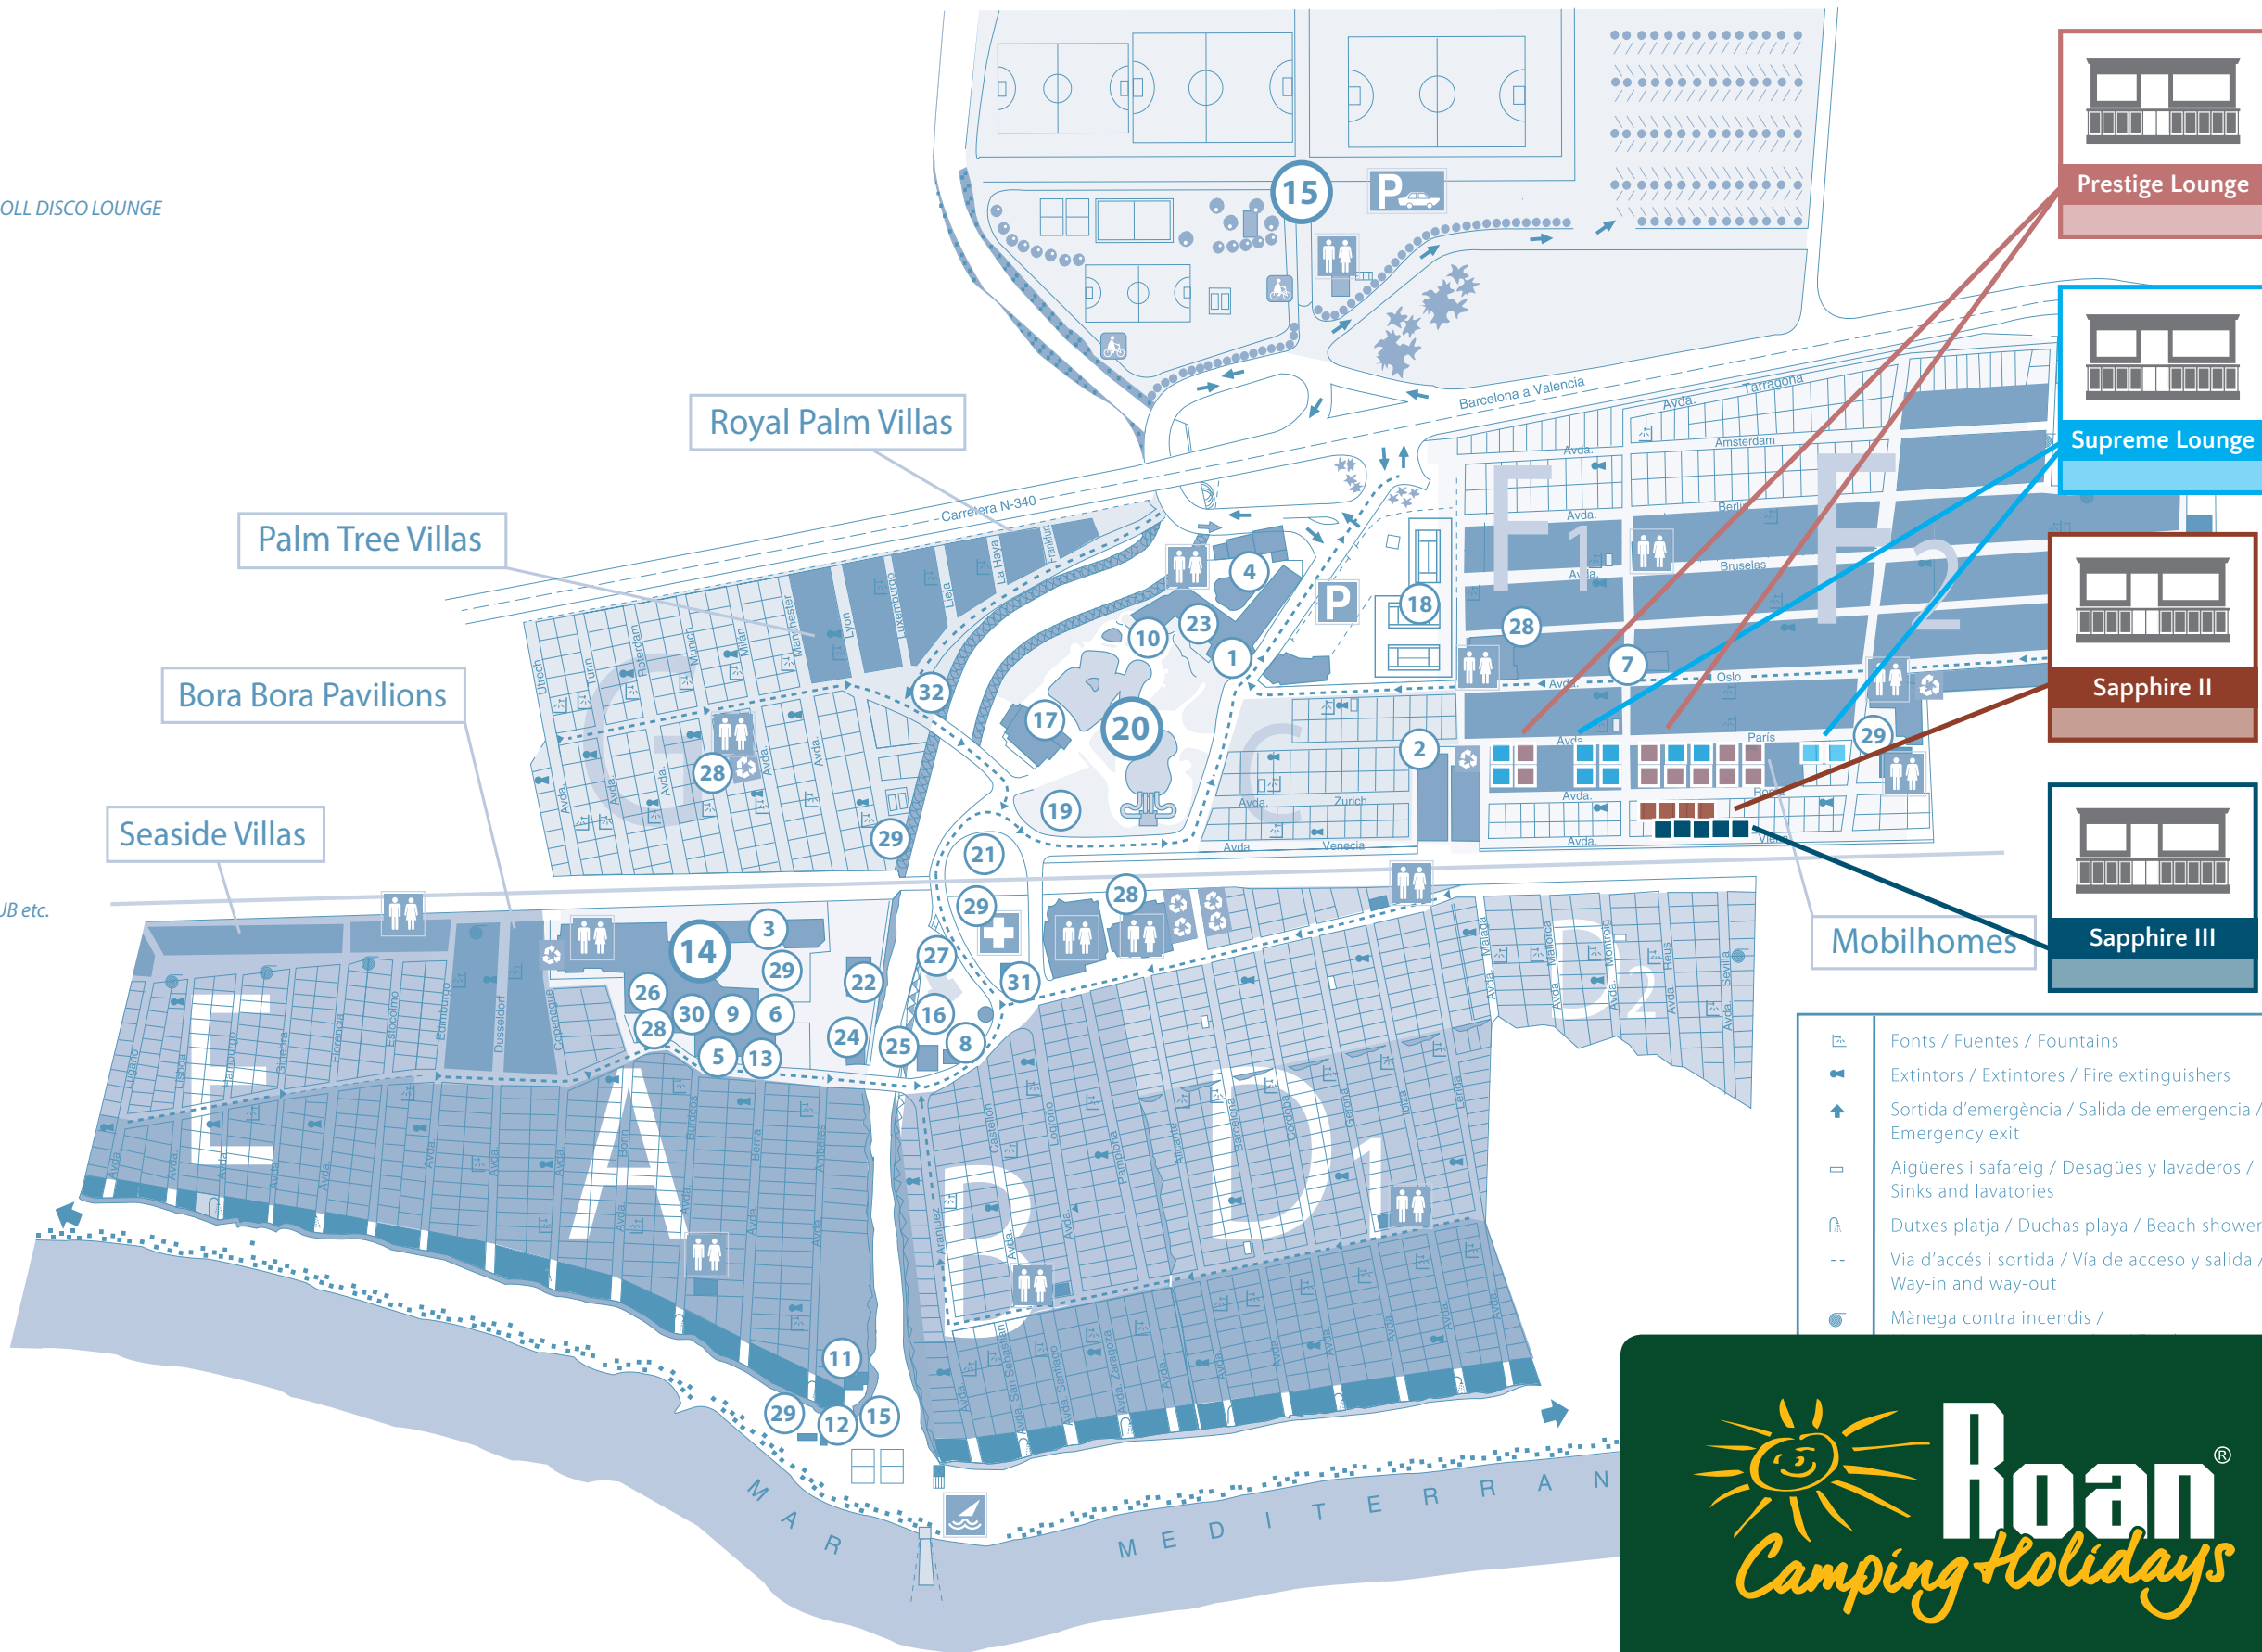

PLAYA MONTRIOG CAMPING RESORT

- 1 RECEPCION – CAJA – INFO
- 2 RENTAL BIKE

RESTAURANTES & BARES

- 3 "LA PLAÇA" THEATER BAR
- 4 "ESPAI GRILL"
RESTAURANT GARDEN TERRACE & CHILL-OUT / ROCK'N ROLL DISCO LOUNGE
- 5 "LA TERRASSA" RESTAURANT & COFFEE SHOP
- 6 TAKE AWAY
- 7 BAR "AVENIDA"
- 8 BAR "LA PETANCA"
- 9 "PAI-PAI" COCKTAIL BAR
- 10 BAR "PISCINA"
- 11 "TUCANAMAR" TROPICAL BAR
- 12 BEACH CLUB BAR
- 13 MEDI@ LOUNGE BAR
- 14 CENTRO COMERCIAL / SHOPPING CENTER
SUPERMERCADO
CROISSANTERIA
BODEGA
SOUVENIRS
PESCADERIA

- 22 THEATER "LA PLAÇA"
- 23 INFO-ACTIVITY-CENTER (RECEPCIÓN)
- 24 HOBBY CENTER
- 25 MINI-CLUB
- 26 THE LOFT
- 27 CASTILLO HINCHABLE

SERVICIOS

- P PARKING
- Sanitarios
- 28 LAVANDERÍA / LAUNDRY
- 29 PARQUES INFANTILES
- 30 SALÓN DE BELLEZA / BEAUTY PARLOUR
- 31 CENTRO MEDICO
- 32 CARWASH

- Fonts / Fuentes / Fountains
- Extintors / Extintores / Fire extinguishers
- Sortida d'emergència / Salida de emergencia / Emergency exit
- Aigüeres i safareig / Desagües y lavaderos / Sinks and lavatories
- Dutxes platja / Duchas playa / Beach showers
- Via d'accés i sortida / Vía de acceso y salida / Way-in and way-out
- Mànega contra incendis /

De aangegeven plaatsen zijn onder voorbehoud van wijzigingen
The pitches as indicated on this map are subject to change
Die angegebenen Stellplätze sind unter Vorbehalt von Änderungen